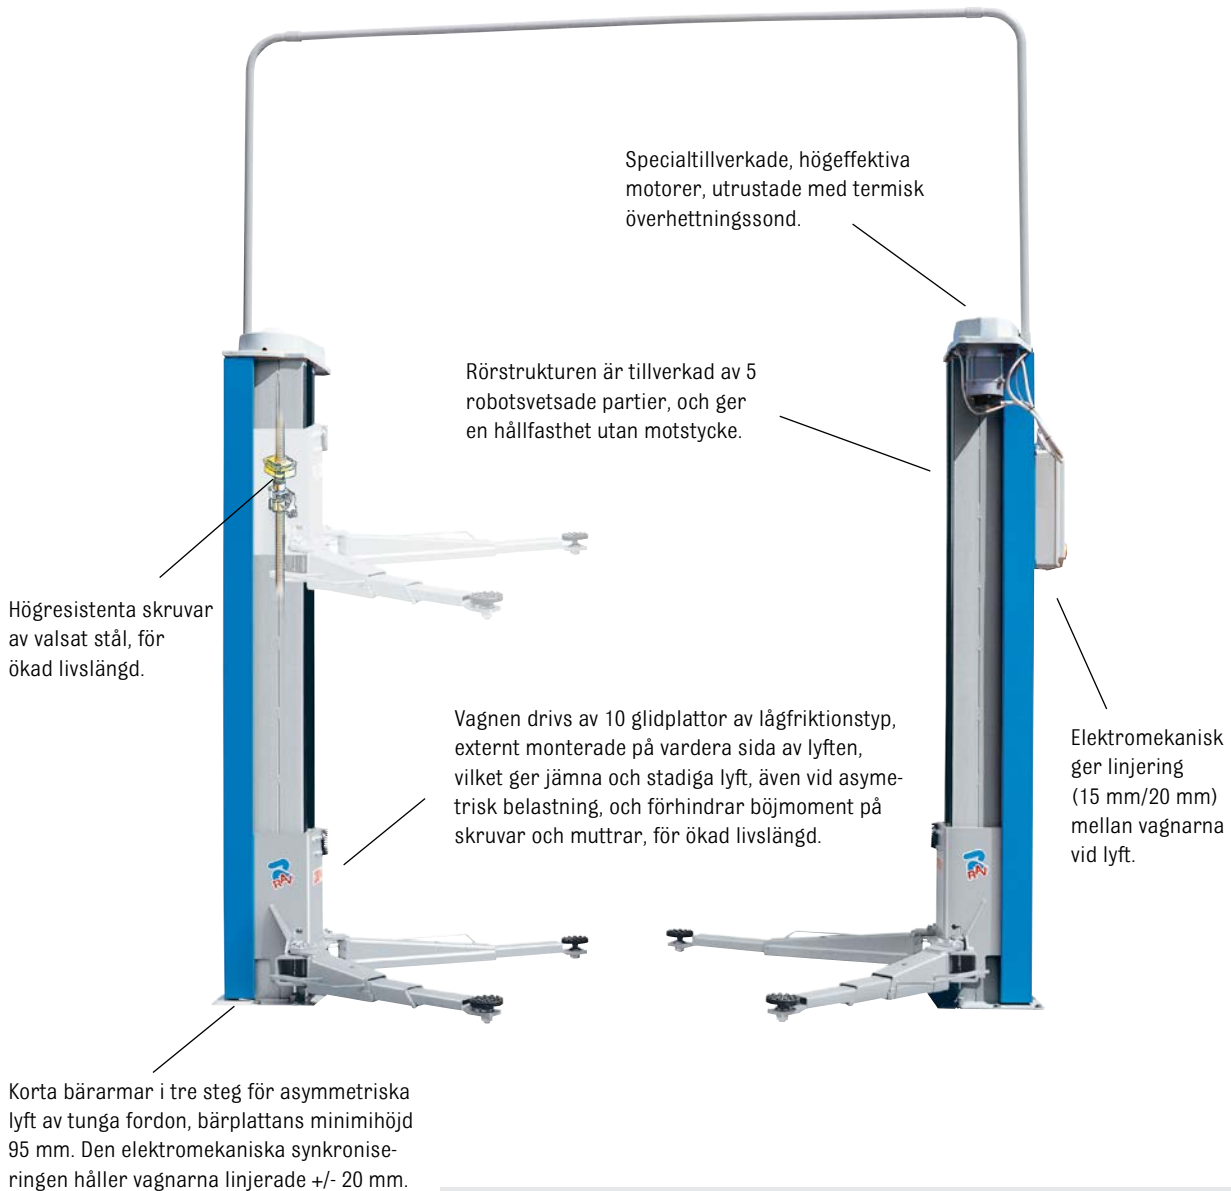

2-PELARLYFT

Art nr. RAV-KPX337W

Rav 3,2 tons kraftiga och välkända tvåpelarlyft med dubbla motorer och bronze muttrar.

Art.nr. RAV-KPX-337WKK
(med klick-Klac pads)

2-PELARLYFT

Art nr. RAV-KPX337W

RAVAGLIOLI